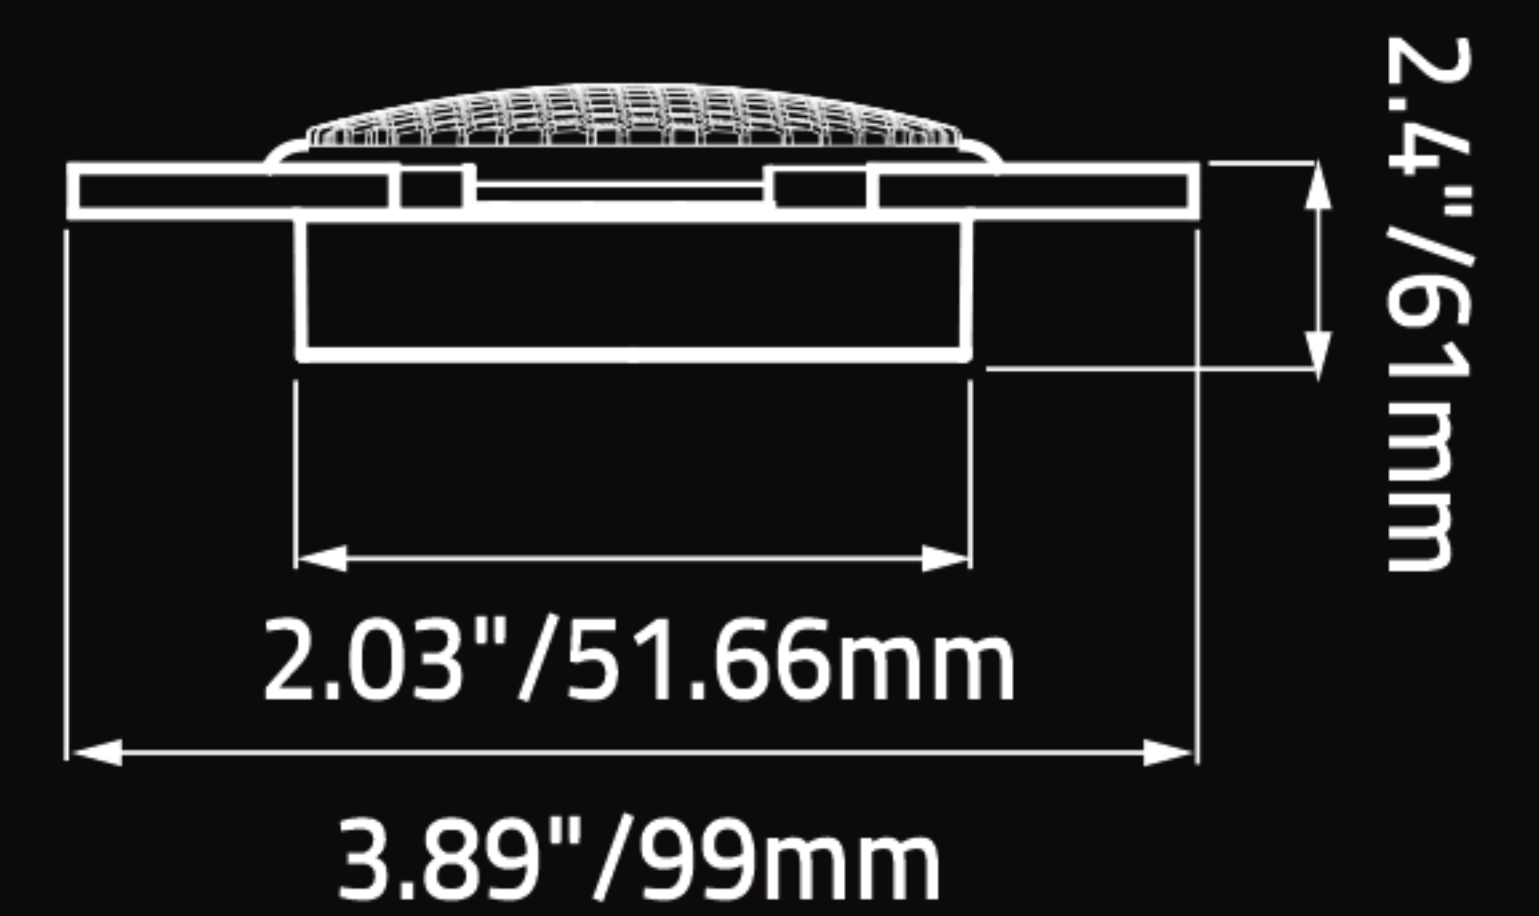

WDX 65C-JP

500 WATT 6.5" MID-RANGE COMPONENT SYSTEM

FEATURES

- 6.5" Mid-Range Component System
- High-Efficiency Component System
- Ultra-Light Weight Paper Cone
- High Reaction Cloth Ribbed Surround
- 1.5" High-Temperature Voice Coil
- Stamped Steel Basket
- 1" Tweeter

SPECIFICATIONS

- Nominal Basket Diameter: 6.5"
- Nominal Impedance: 4 Ohms
- Nominal Watts: 250W
- Dynamic Power: 500W
- Frequency Response: 80Hz - 21KHz
- Sensitivity: 93.9dB

DIMENSIONS

- Overall Diameter: 6.59"/167.38mm
- Cutout Diameter: 5.62"/143mm
- Mounting Depth: 2.4"/61mm

TWEETER

- Overall Diameter: 3.89"/99mm
- Cutout Diameter: 2.03"/51.66mm
- Mounting Depth: 0.43"/11mm

CARACTERÍSTICAS

- Sistema de componentes de Medio Rango en 6.5"
- Sistema de Componentes de Alta Eficiencia
- Cono de Papel de Peso Ultraligero
- Suspensión de Tela de Alta Reacción
- Bobina de 1.5" - Alta Temperatura
- Canasta de Acero Estampado
- Tweeter de 1"

- Diámetro Exterior: 6.59"/167.38mm
- Diámetro de Corte: 5.62"/143mm
- Profundidad de Montaje: 2.4"/61mm

TWEETER

- Diámetro Exterior: 3.89"/99mm
- Diámetro de Corte: 2.03"/51.66mm
- Profundidad de Montaje: 0.43"/11mm