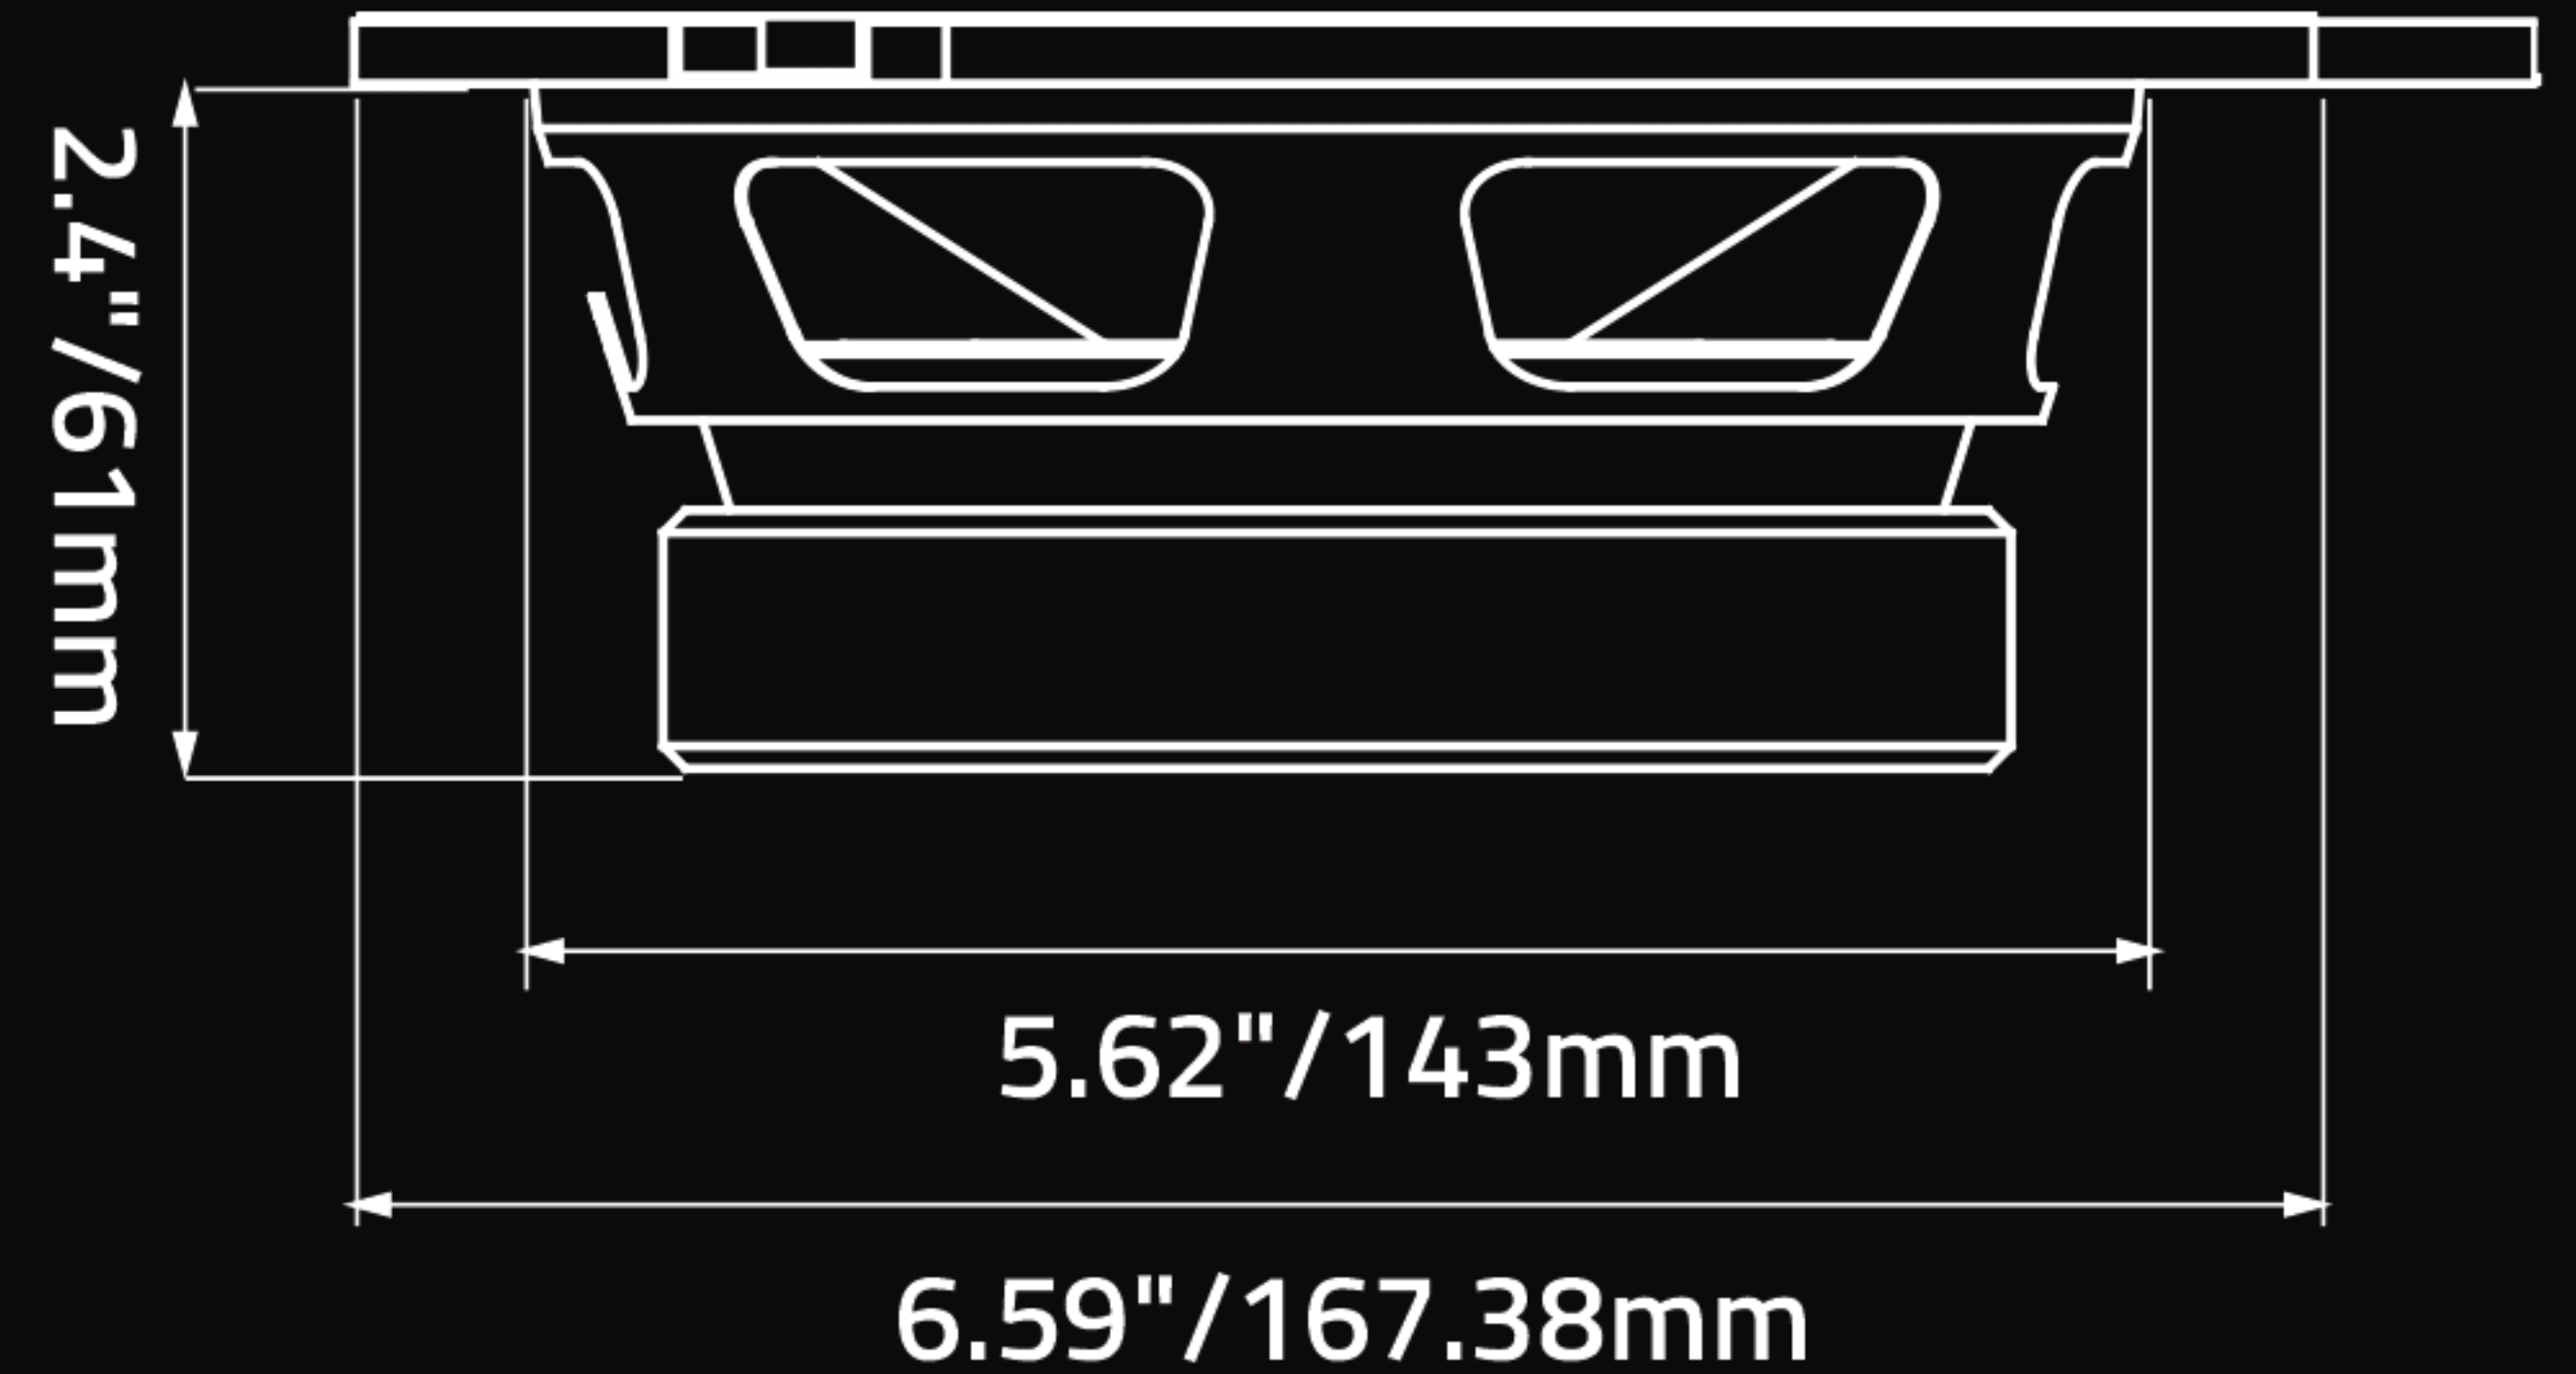

WDX 65C-JP

500 WATT 6.5" MID-RANGE COMPONENT SYSTEM

FEATURES

- 6.5" Mid-Range Component System
- High-Efficiency Component System
- Ultra-Light Weight Paper Cone
- High Reaction Cloth Ribbed Surround
- 1.5" High-Temperature Voice Coil
- Stamped Steel Basket
- 1" Tweeter

SPECIFICATIONS

- Nominal Basket Diameter: 6.5"
- Nominal Impedance: 4 Ohms
- Nominal Watts: 250W
- Dynamic Power: 500W
- Frequency Response: 80Hz - 21KHz
- Sensitivity: 93.9dB

DIMENSIONS

- Overall Diameter: 6.59"/167.38mm
- Cutout Diameter: 5.62"/143mm
- Mounting Depth: 2.4"/61mm

TWEETER

- Overall Diameter: 3.89"/99mm
- Cutout Diameter: 2.03"/51.66mm
- Mounting Depth: 0.43"/11mm

CARACTERÍSTICAS

- Sistema de componentes de Medio Rango en 6.5"
- Sistema de Componentes de Alta Eficiencia
- Cono de Papel de Peso Ultraligero
- Suspensión de Tela de Alta Reacción
- Bobina de 1.5" - Alta Temperatura
- Canasta de Acero Estampado
- Tweeter de 1"

ESPECIFICACIONES

- Diámetro Nominal de la Canasta: 6.5"
- Impedancia Nominal: 4 Ohm
- Watts Nominal: 250W
- Poder Dinámico: 500 Watts
- Frecuencia de Trabajo: 80Hz - 21KHz
- Sensibilidad: 93.9dB

INFORMACION DE MONTAJE

- Diámetro Exterior: 6.59"/167.38mm
- Diámetro de Corte: 5.62"/143mm
- Profundidad de Montaje: 2.4"/61mm

TWEETER

- Diámetro Exterior: 3.89"/99mm
- Diámetro de Corte: 2.03"/51.66mm
- Profundidad de Montaje: 0.43"/11mm

*OEM Compatible con vehículos entre 2007 a 2018, puede ser compatible con algunos modelos 2019 - 2021 con pequeñas modificaciones. Checa con tu Instalador profesional de Car Audio para una exacta aplicación.

产品性能

- 6.5英寸中音套装系统
- 高性能套装系统
- 超轻纸盆
- 高弹性布质波浪形悬边
- 1.5英寸耐高温音圈
- 冲压铁盆架
- 1" 高音

规格

- 标准盆架尺寸：6.5英寸
- 标称阻抗：4欧姆
- 标称功率：250瓦
- 动态功率：500瓦
- 频率响应：80Hz-21KHz
- 灵敏度：93.9dB

安装尺寸

- 外径：6.59英寸/167.38mm
- 安装深度：5.62英寸/143毫米
- 开孔直径：2.4英寸/61毫米

高音

- 外径：3.89英寸/99mm
- 安装深度：2.03英寸/51.66毫米
- 开孔直径：0.43英寸/11毫米

该OEM产品适用于2007年-2018年车型，作轻微修改后也可以适用于2019年-2021年车型。具体适用车型请咨询您的专业汽车音响改装店

*OEM Compatible between 2007 to 2018 vehicles, will fit some 2019 - 2021 with minor modification. Check with your Car Audio installation professional for exact fit specifications.