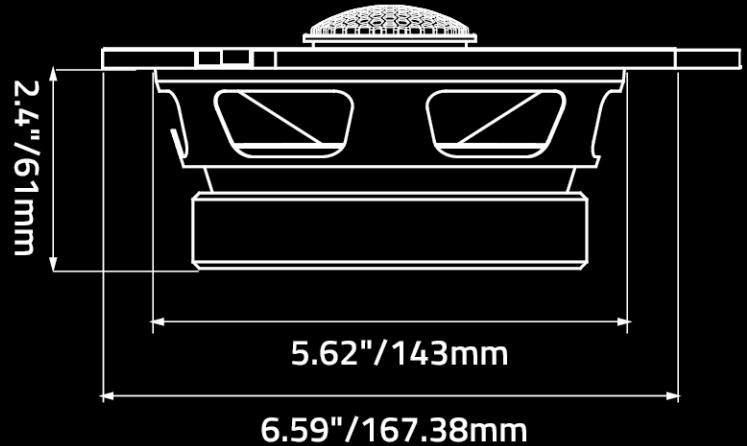

WDX 65-JP

350 WATT 6.5" 2-WAY LOUDSPEAKER

FEATURES

- 6.5" 2-Way Loudspeaker
- High-Efficiency 2-way Loudspeaker
- Ultra-Light Weight Paper Cone
- High Reaction Cloth Ribbed Surround
- 1.5" High-Temperature Voice Coil
- Stamped Steel Basket

SPECIFICATIONS

- Nominal Basket Diameter: 6.5"
- Nominal Impedance: 4 Ohms
- Nominal Watts: 150W
- Dynamic Power: 350W
- Frequency Response: 80Hz - 21KHz
- Sensitivity: 95.8dB

DIMENSIONS

- Overall Diameter: 6.59"/167.38mm
- Cutout Diameter: 5.62"/143mm
- Mounting Depth: 2.4"/61mm

CARACTERÍSTICAS

- Altavoz de 2 Vías en 6.5"
- Altavoz de 2 Vías de Alta Eficiencia
- Cono de Papel de Peso Ultraligero
- Suspensión de Tela de Alta Reacción
- Bobina de 1.5" - Alta Temperatura
- Canasta de Acero Estampado

ESPECIFICACIONES

- Diámetro Nominal de la Canasta: 6.5"
- Impedancia Nominal: 4 Ohm
- Watts Nominal: 150W
- Poder Dinámico: 350W
- Frecuencia de Trabajo: 80Hz - 21KHz
- Sensibilidad: 95.8dB

INFORMACION DE MONTAJE

- Diámetro Exterior: 6.59"/167.38mm
- Diámetro de Corte: 5.62"/143mm
- Profundidad de Montaje: 2.4"/61mm

产品性能

- 6.5英寸2路扬声器
- 高性能2路扬声器
- 超轻纸盆
- 高弹性布质波浪形悬边
- 1.5英寸耐高温音圈
- 冲压铁盆架

规格

- 标准盆架尺寸：6.5英寸
- 标称阻抗：4欧姆
- 标称功率：150瓦
- 动态功率：350瓦
- 频率响应：80Hz-21KHz
- 灵敏度：95.8dB

安装尺寸

- 外径：6.59"/167.38mm
- 安装深度：5.62英寸/143毫米
- 开孔直径：2.4英寸/61毫米

*OEM Compatible between 2007 to 2018 vehicles, will fit some 2019 - 2021 with minor modification. Check with your Car Audio installation professional for exact fit specifications.

*OEM Compatible con vehiculos entre 2007 a 2018, puede ser compatible con algunos modelos 2019 - 2021 con pequeñas modificaciones. Checa con tu Instalador profesional de Car Audio para una exacta aplicación.

该OEM产品适用于2007年-2018年车型，作轻微修改后也可以适用于2019年-2021年车型。具体适用车型请咨询您的专业汽车音响改装店。