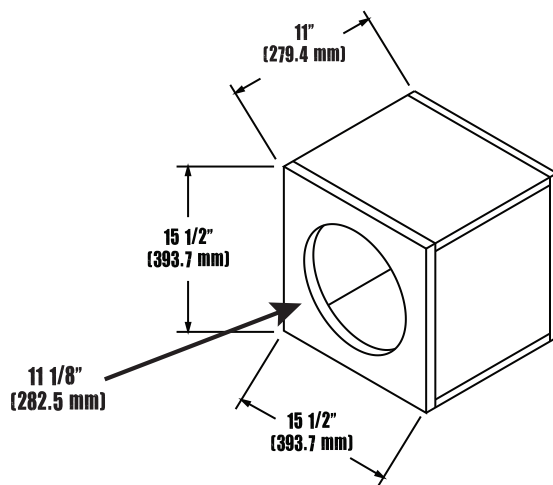

### Parameters

Los parámetros, Paramètres, Parameter

Fs: 33 Hz  
Qms: 3.282  
Cms: 0.122 mm/N  
Mms: 191.49 g  
Rms: 12.073 kg/s  
Vas: 1.911 ft<sup>3</sup> (54.1 liters)  
Xmax: 0.6 in (15.24 mm)  
D: 10.55 in (267.9 mm)  
Sd: 87.44 in<sup>2</sup> (564.1 cm<sup>2</sup>)  
Vd: 52.46 in<sup>3</sup> (0.859 liters)  
Qes: 1.023  
Re: 1.73 Ω  
Bl: 8.2 Tm  
Prms: 400 Watts  
Qts: 0.78  
n0: 0.182%  
SPLo: 84.8 dB  
SPL 2.83V/1m: 91.5 dB

## Sealed Enclosure

El Cerco sellado, Cloture scellée, Abgedichtete Einschließung

Net Internal Volume: 1.00 ft<sup>3</sup>

## Vented Enclosure

Descargar Cerco, Cloture d'ouverture vent, Vented Einschließung

Net Internal Volume: 2.32 ft<sup>3</sup>  
Port Length = 27"