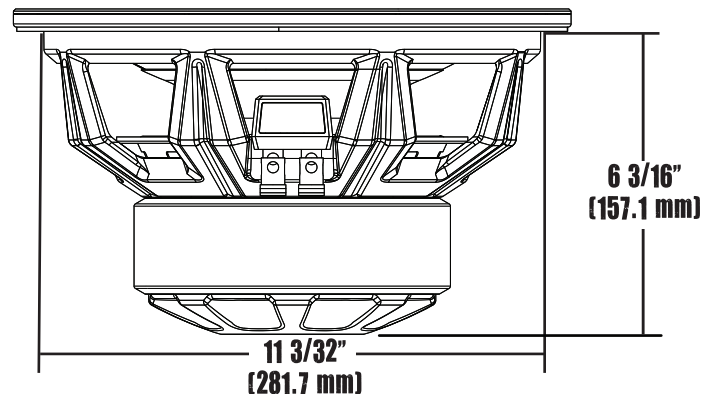

Recommended Power Rating of 200 - 400 Watts RMS

La Potencia nominal recomendada, Le Pouvoir recommandé Evaluant, Empfohlene Kraft Einzuschätze