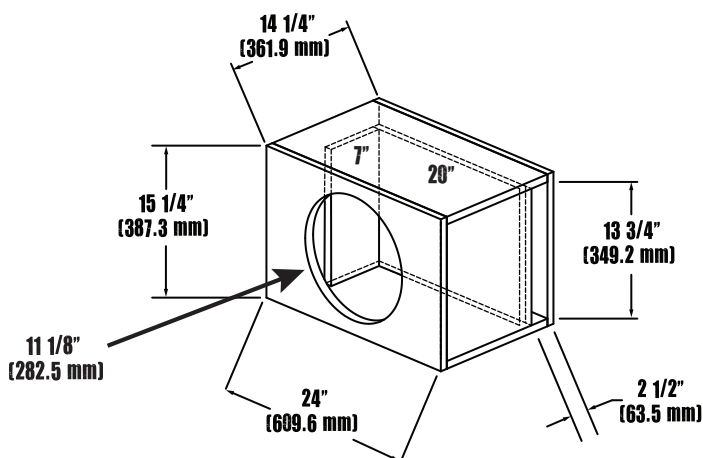

## Sealed Enclosure

El Cerco sellado, Cloture scellée, Abgedichtete Einschließung

Net Internal Volume: 1.00 ft<sup>3</sup>

## Vented Enclosure

Descargar Cerco, Cloture d'ouverture vent, Vented Einschließung

Net Internal Volume: 2.32 ft<sup>3</sup>  
Port Length = 27"