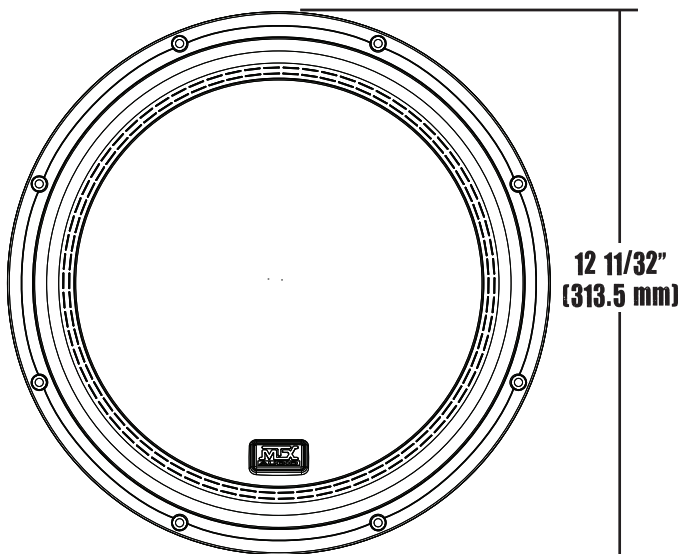

Recommended Power Rating of 200 - 400 Watts RMS

La Potencia nominal recomendada, Le Pouvoir recommandé Evaluant, Empfohlene Kraft Einzuschätze