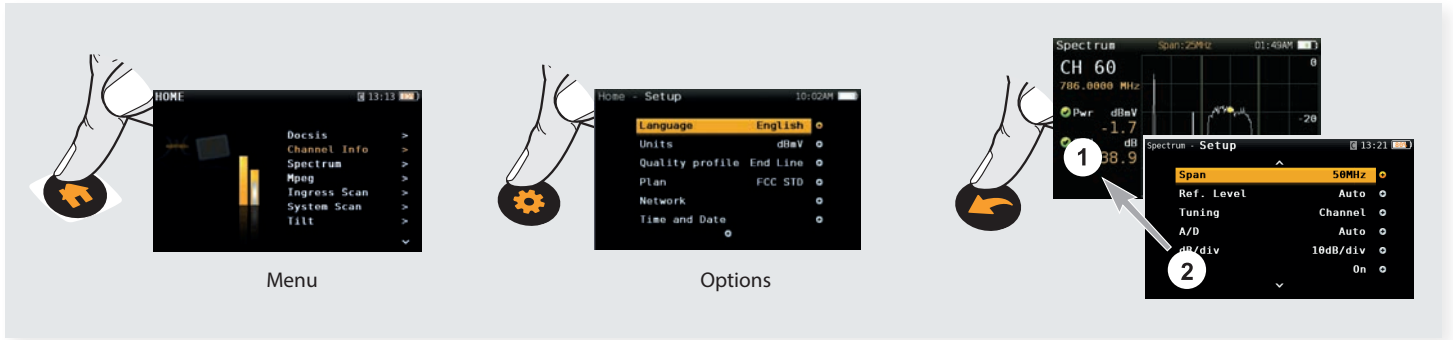

6. Buttons

7. F-connector options

8. Reset

Refs. (USA)	Description	EAN 13
593980	H30+	8424450238059
593981	H30D+	8424450238066
593985	H30D+ Advance	8424450238073
Refs. (EUR)	Description	EAN 13
593901	H30+	8424450240861
593902	H30D+	8424450240878
593905	H30D+ Advance	8424450240885

Options	Description	EAN 13
593250	Wifi Scan	8424450207666
593251	IPTV Analyzer	8424450207673
593252	HEVC	8424450211694
593280	ATSC 3.0	8424450222775
593231	DVB-T	8424450186183
593232	DVB-T2	8424450186190
593235	Extended 60dBmV input	8424450186824

DECLARACIÓN DE CONFORMIDAD ▪ DECLARATION OF CONFORMITY ▪
DECLARAÇÃO DE CONFORMIDADE ▪ DECLARATION DE CONFORMITE ▪
DICHIARAZIONE DI CONFORMITÀ ▪ DEKLARACJA ZGODNOŚCI ▪
KONFORMITÄTSEKLRÄRUNG ▪ ΠΙΣΤΟΠΟΙΗΤΙΚΟ ΣΥΜΜΟΡΦΩΣΗΣ ▪
FÖRSÄKRAN OM ÖVERENSSTÄMMELSE ▪ ДЕКЛАРАЦИЯ СООТВЕТСТВИЯ ▪
بيان المطابقة ▪ www.doc.televes.com