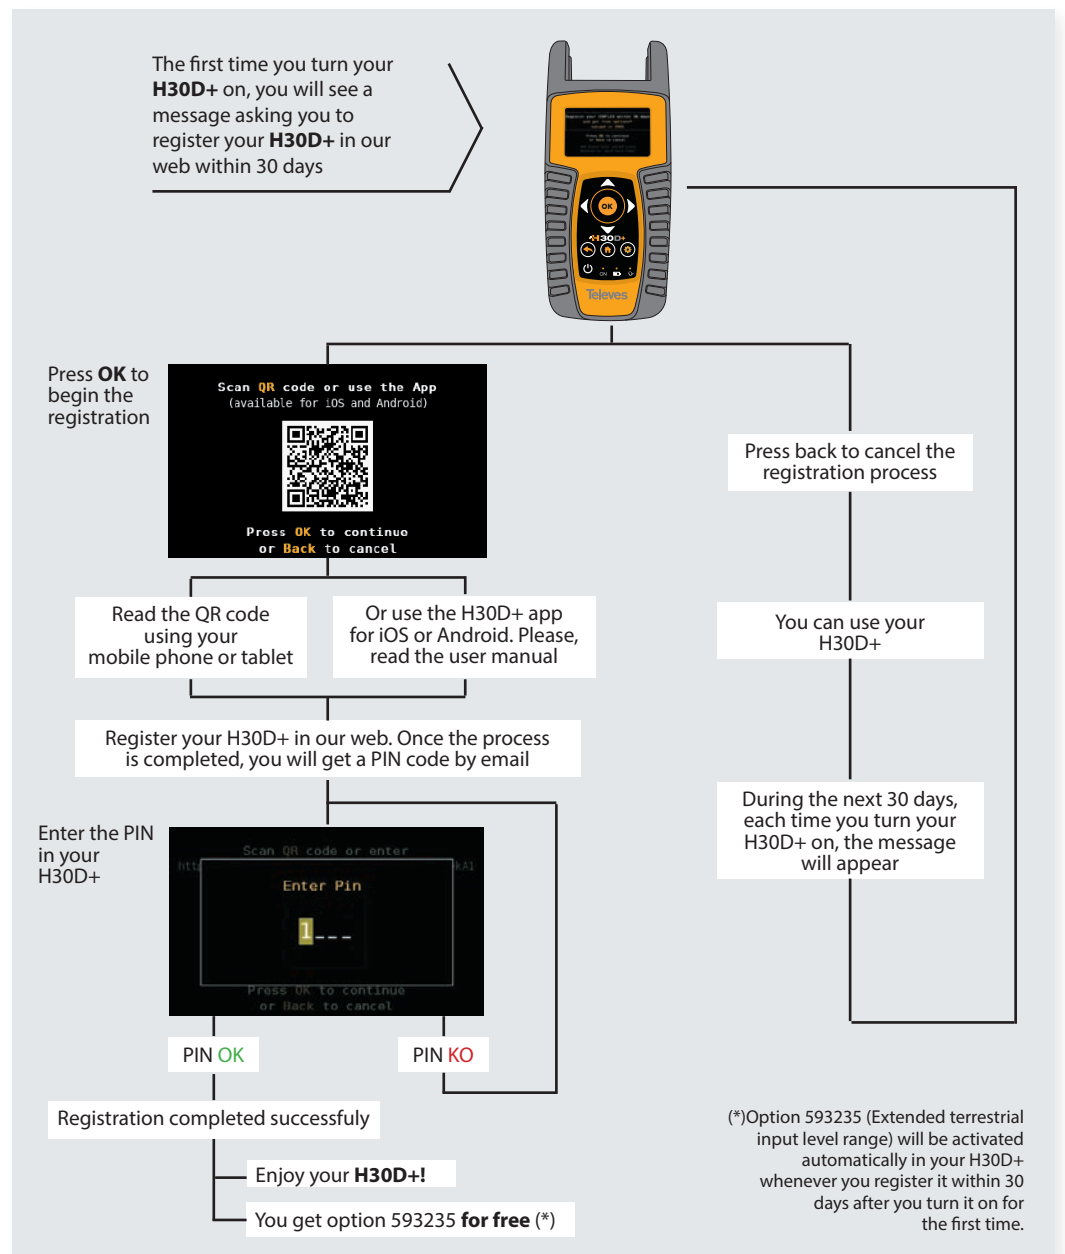

CATV & DOCSIS 3.1 Meter/Analyzer

Refs. (EUR) 593901, 593902, 593905. (USA) 593980, 593981, 593985

Quick Guide

1. Load Battery

2. Power ON

3. Select language

4. Select geographical area

5. Registration process

6. Buttons

7. F-connector options

8. Reset

Refs. (USA)	Description	EAN 13
593980	H30+	8424450238059
593981	H30D+	8424450238066
593985	H30D+ Advance	8424450238073
Refs. (EUR)	Description	EAN 13
593901	H30+	8424450240861
593902	H30D+	8424450240878
593905	H30D+ Advance	8424450240885

Options	Description	EAN 13
593250	Wifi Scan	8424450207666
593251	IPTV Analyzer	8424450207673
593252	HEVC	8424450211694
593280	ATSC 3.0	8424450222775
593231	DVB-T	8424450186183
593232	DVB-T2	8424450186190
593235	Extended 60dBmV input	8424450186824