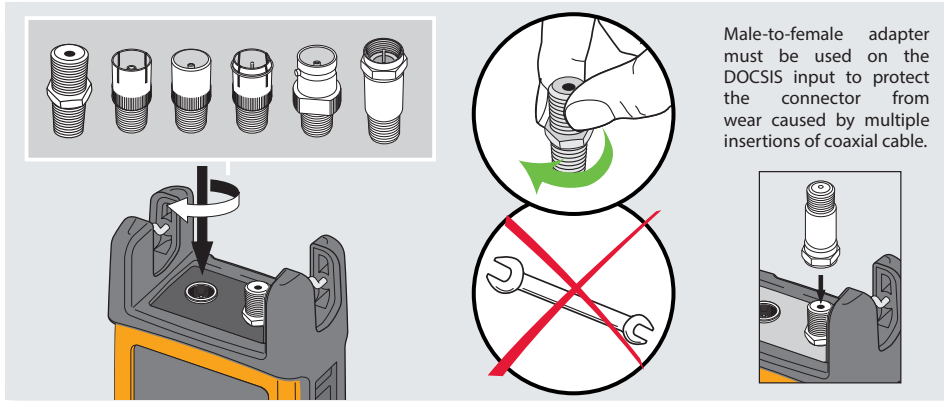

6. Buttons

7. F-connector options

8. Reset

Refs. (USA)	Description	EAN 13
593980	H30+	8424450238059
593981	H30D+	8424450238066
593985	H30D+ Advance	8424450238073
Refs. (EUR)	Description	EAN 13
593901	H30+	8424450240861
593902	H30D+	8424450240878
593905	H30D+ Advance	8424450240885