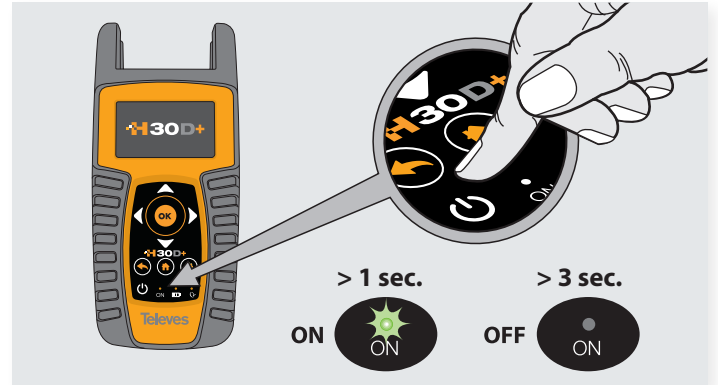

CATV & DOCSIS 3.1 Meter/Analyzer

Refs. (EUR) 593901, 593902, 593905. (USA) 593980, 593981, 593985

Quick Guide

1. Load Battery

2. Power ON

3. Select language

4. Select geographical area

5. Registration process